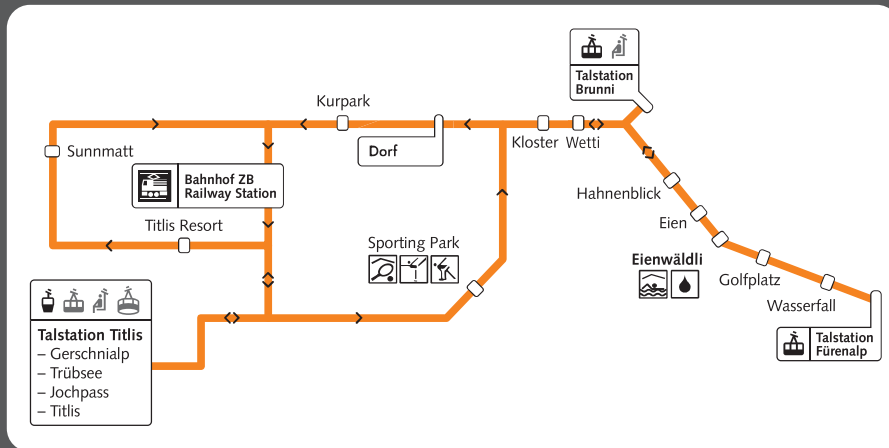

Sommerbus/Summer bus 2025

Bus 1 Bus 2 Vormittag / Morning

Bahnhof	ab	08.00	08.36	—	08.59	09.17	09.26	—	09.59	10.17	10.26	—	10.59	11.17	11.26	—	11.59	12.22
Talstation Titlis	an	08.02	08.38	—	09.01	09.19	09.28	—	10.01	10.19	10.28	—	11.01	11.19	11.28	—	12.01	12.24
Talstation Titlis	ab	08.04	08.40	—	09.03	09.22	09.40	—	10.03	10.22	10.40	—	11.03	11.22	11.40	—	12.03	12.24
Titlis Resort		08.05	08.41	—	09.04	09.23	09.41	—	10.04	10.23	10.41	—	11.04	11.23	11.41	—	12.04	12.25
Sunnmatt		08.06	08.42	—	09.05	09.24	09.42	—	10.05	10.24	10.42	—	11.05	11.24	11.42	—	12.05	12.26
Bahnhof	ab	08.09	08.45	08.59	09.08	09.27	09.45	09.59	10.08	10.27	10.45	10.59	11.08	11.27	11.45	11.59	12.08	12.29
Sporting Park		08.10	08.46	09.00	09.09	09.28	09.46	10.00	10.09	10.28	10.46	11.00	11.09	11.28	11.46	12.00	12.09	12.30
Kloster		08.11	08.47	09.01	09.10	09.29	09.47	10.01	10.10	10.29	10.47	11.01	11.10	11.29	11.47	12.01	12.10	12.31
Wetti		08.12	08.48	09.02	09.11	09.30	09.48	10.02	10.11	10.30	10.48	11.02	11.11	11.30	11.48	12.02	12.11	12.32
Talstation Brunni	ab	08.14	08.50	09.04	09.13	09.32	09.50	10.04	10.13	10.32	10.50	11.04	11.13	11.32	11.50	12.04	12.13	12.34
Hahnenblick		08.15	—	09.05	—	09.33	—	10.05	—	10.33	—	11.05	—	11.33	—	12.05	—	12.35
Eien		08.16	—	09.06	—	09.34	—	10.06	—	10.34	—	11.06	—	11.34	—	12.06	—	12.36
Eienwäldli	ab	08.17	—	09.07	—	09.35	—	10.07	—	10.35	—	11.07	—	11.35	—	12.07	—	12.37
Golfplatz		08.18	—	09.08	—	09.36	—	10.08	—	10.36	—	11.08	—	11.36	—	12.08	—	12.38
Wasserfall		08.20	—	09.10	—	09.38	—	10.10	—	10.38	—	11.10	—	11.38	—	12.10	—	12.40
Füreinalp	ab	08.22	—	09.12	—	09.40	—	10.12	—	10.40	—	11.12	—	11.40	—	12.12	—	12.42
Wasserfall		08.23	—	09.13	—	09.41	—	10.13	—	10.41	—	11.13	—	11.41	—	12.13	—	12.43
Golfplatz		08.24	—	09.14	—	09.42	—	10.15	—	10.42	—	11.14	—	11.42	—	12.14	—	12.44
Eienwäldli	ab	08.26	—	09.16	—	09.44	—	10.16	—	10.44	—	11.16	—	11.44	—	12.16	—	12.46
Eien		08.27	—	09.17	—	09.45	—	10.17	—	10.45	—	11.17	—	11.45	—	12.17	—	12.47
Hahnenblick		08.28	—	09.18	—	09.46	—	10.18	—	10.46	—	11.18	—	11.46	—	12.18	—	12.48
Talstation Brunni	ab	08.29	08.50	09.19	09.13	—	09.50	10.19	10.13	—	10.50	11.19	11.13	—	11.50	—	12.13	12.49
Wetti		08.30	08.51	09.20	09.14	09.47	09.51	10.20	10.14	10.47	10.51	11.20	11.14	11.47	11.51	12.19	12.14	12.50
Dorf		08.31	08.52	09.21	09.15	09.48	09.52	10.21	10.15	10.48	10.52	11.21	11.15	11.48	11.52	12.20	12.15	12.51
Kurpark		08.32	08.53	09.22	09.16	09.49	09.53	10.22	10.16	10.49	10.53	11.22	11.16	11.49	11.53	12.21	12.16	12.52
Bahnhof	an	08.33	08.54	09.23	09.17	09.50	09.54	10.23	10.17	10.50	10.54	11.23	11.17	11.50	11.54	12.22	12.17	12.53