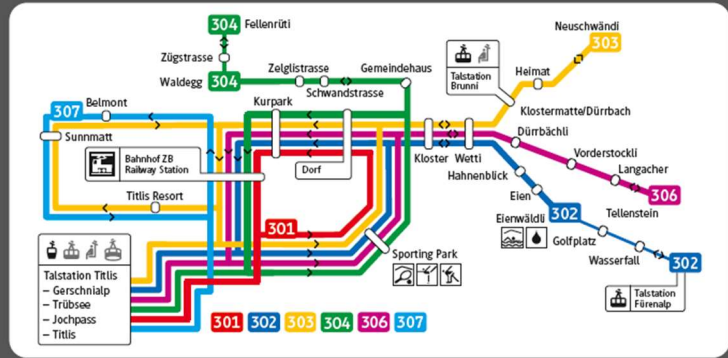

Fahrplan/Timetable Gratis Skibus Free Shuttle Bus

Saison/Season 2024/25

Linie 303: Brunni/Neuschwändli

30.11.2024 – 21.04.2025
30.11.2024 – 09.03.2025

Talstation Titlis	ab	08.00	08.30	08.45	09.00	09.15	09.30	09.45	10.00	10.15	10.30	10.45	11.00	11.15	11.32	11.45	12.00+	12.15
Titlis Resort	*	08.01	08.31	08.46	09.01	09.16	09.31	09.46	10.01	10.16	10.31	10.46	11.01	11.16	11.33	11.46	12.01+	12.16
Sunnmatt	*	08.02	08.32	08.47	09.02	09.17	09.32	09.47	10.02	10.17	10.32	10.47	11.02	11.17	11.34	11.47	12.02+	12.17
Bahnhof	ab	08.05	08.35	08.50	09.05	09.20	09.35	09.50	10.05	10.20	10.35	10.50	11.05	11.20	11.37	11.50	12.05+	12.20
Kloster	*	08.07	08.37	08.52	09.07	09.22	09.37	09.52	10.07	10.22	10.37	10.52	11.07	11.22	11.39	11.52	12.07+	12.22
Wetti	*	08.08	08.38	08.53	09.08	09.23	09.38	09.53	10.08	10.23	10.38	10.53	11.08	11.23	11.40	11.53	12.08+	12.23
Talstation Brunni	ab	08.10	08.40	08.55	09.10	09.25	09.40	09.55	10.10	10.25	10.40	10.55	11.10	11.25	11.42	11.55	12.10+	12.25
Heimat	**	08.11	08.41	08.56	09.11	09.26	09.41	09.56	10.11	10.26	10.41	10.56	11.11	11.26	11.43	11.56	Bis Fürenalp	12.26
Neuschwändli	ab	08.15	08.45	09.00	09.15	09.30	09.45	10.00	10.15	10.30	10.45	11.00	11.15	11.30	11.47	12.00		12.30
Heimat	*	08.16	08.46	09.01	09.16	09.31	09.46	10.01	10.16	10.31	10.46	11.01	11.16	11.31	11.48	12.01		12.31
Talstation Brunni	ab	08.19	08.49	09.04	09.19	09.34	09.49	10.04	10.19	10.34	10.49	11.04	11.19	11.34	11.51	12.04	Bis Fürenalp	12.34
Wetti	*	08.20	08.50	09.05	09.20	09.35	09.50	10.05	10.20	10.35	10.50	11.05	11.20	11.35	11.52	12.05	12.24+	12.35
Dorf	*	08.21	08.51	09.06	09.21	09.36	09.51	10.06	10.21	10.36	10.51	11.06	11.21	11.36	11.53	12.06	12.25+	12.36
Kurpark	*	08.22	08.52	09.07	09.22	09.37	09.52	10.07	10.22	10.37	10.52	11.07	11.22	11.37	11.54	12.07	12.26+	12.37
Bahnhof	ab	08.24	08.54	09.09	09.24	09.39	09.54	10.09	10.24	10.39	10.54	11.09	11.24	11.39	11.56	12.09	12.28+	12.39
Talstation Titlis	an	08.27	08.57	09.12	09.27	09.42	09.57	10.12	10.27	10.42	10.57	11.12	11.27	11.42	11.59	12.12	12.31+	12.42

* Halt auf Verlangen/ Stop on request

** Nur Ausstieg/ Exit only

+ Wird durchgeführt von Linie 302: Dieser Bus fährt zur Talstation Fürenalp via Bahnhof und Talstation Brunni
Is performed by no. 302: Bus to Fürenalp station via train station and Brunni station

Linie 303: Brunni/Neuschwändli

30.11.2024 – 21.04.2025
30.11.2024 – 09.03.2025